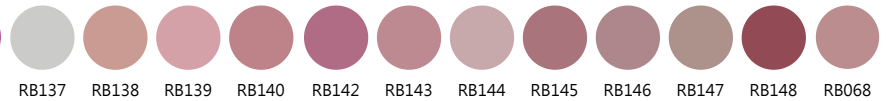

The Flower Lady 5g NT$500 B